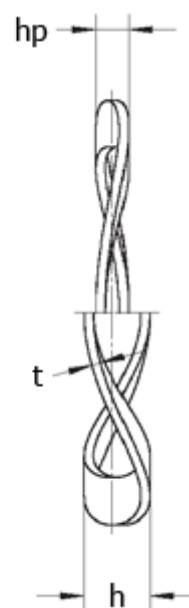

Varenummer: 22012810
Beskrivelse: Bølgefjeder L&M 54x45x0,5 K2
for leje : 6006, 16006

Mål

Bølger	= 4
d_1	= 44.80
d_2	= 53.70
F (N) ved hp	= 260.0
For leje	= 6006
h	= 3.6
hp	= 1.55
t	= 0.50

Vægt (kg) /100 stk = 0.280